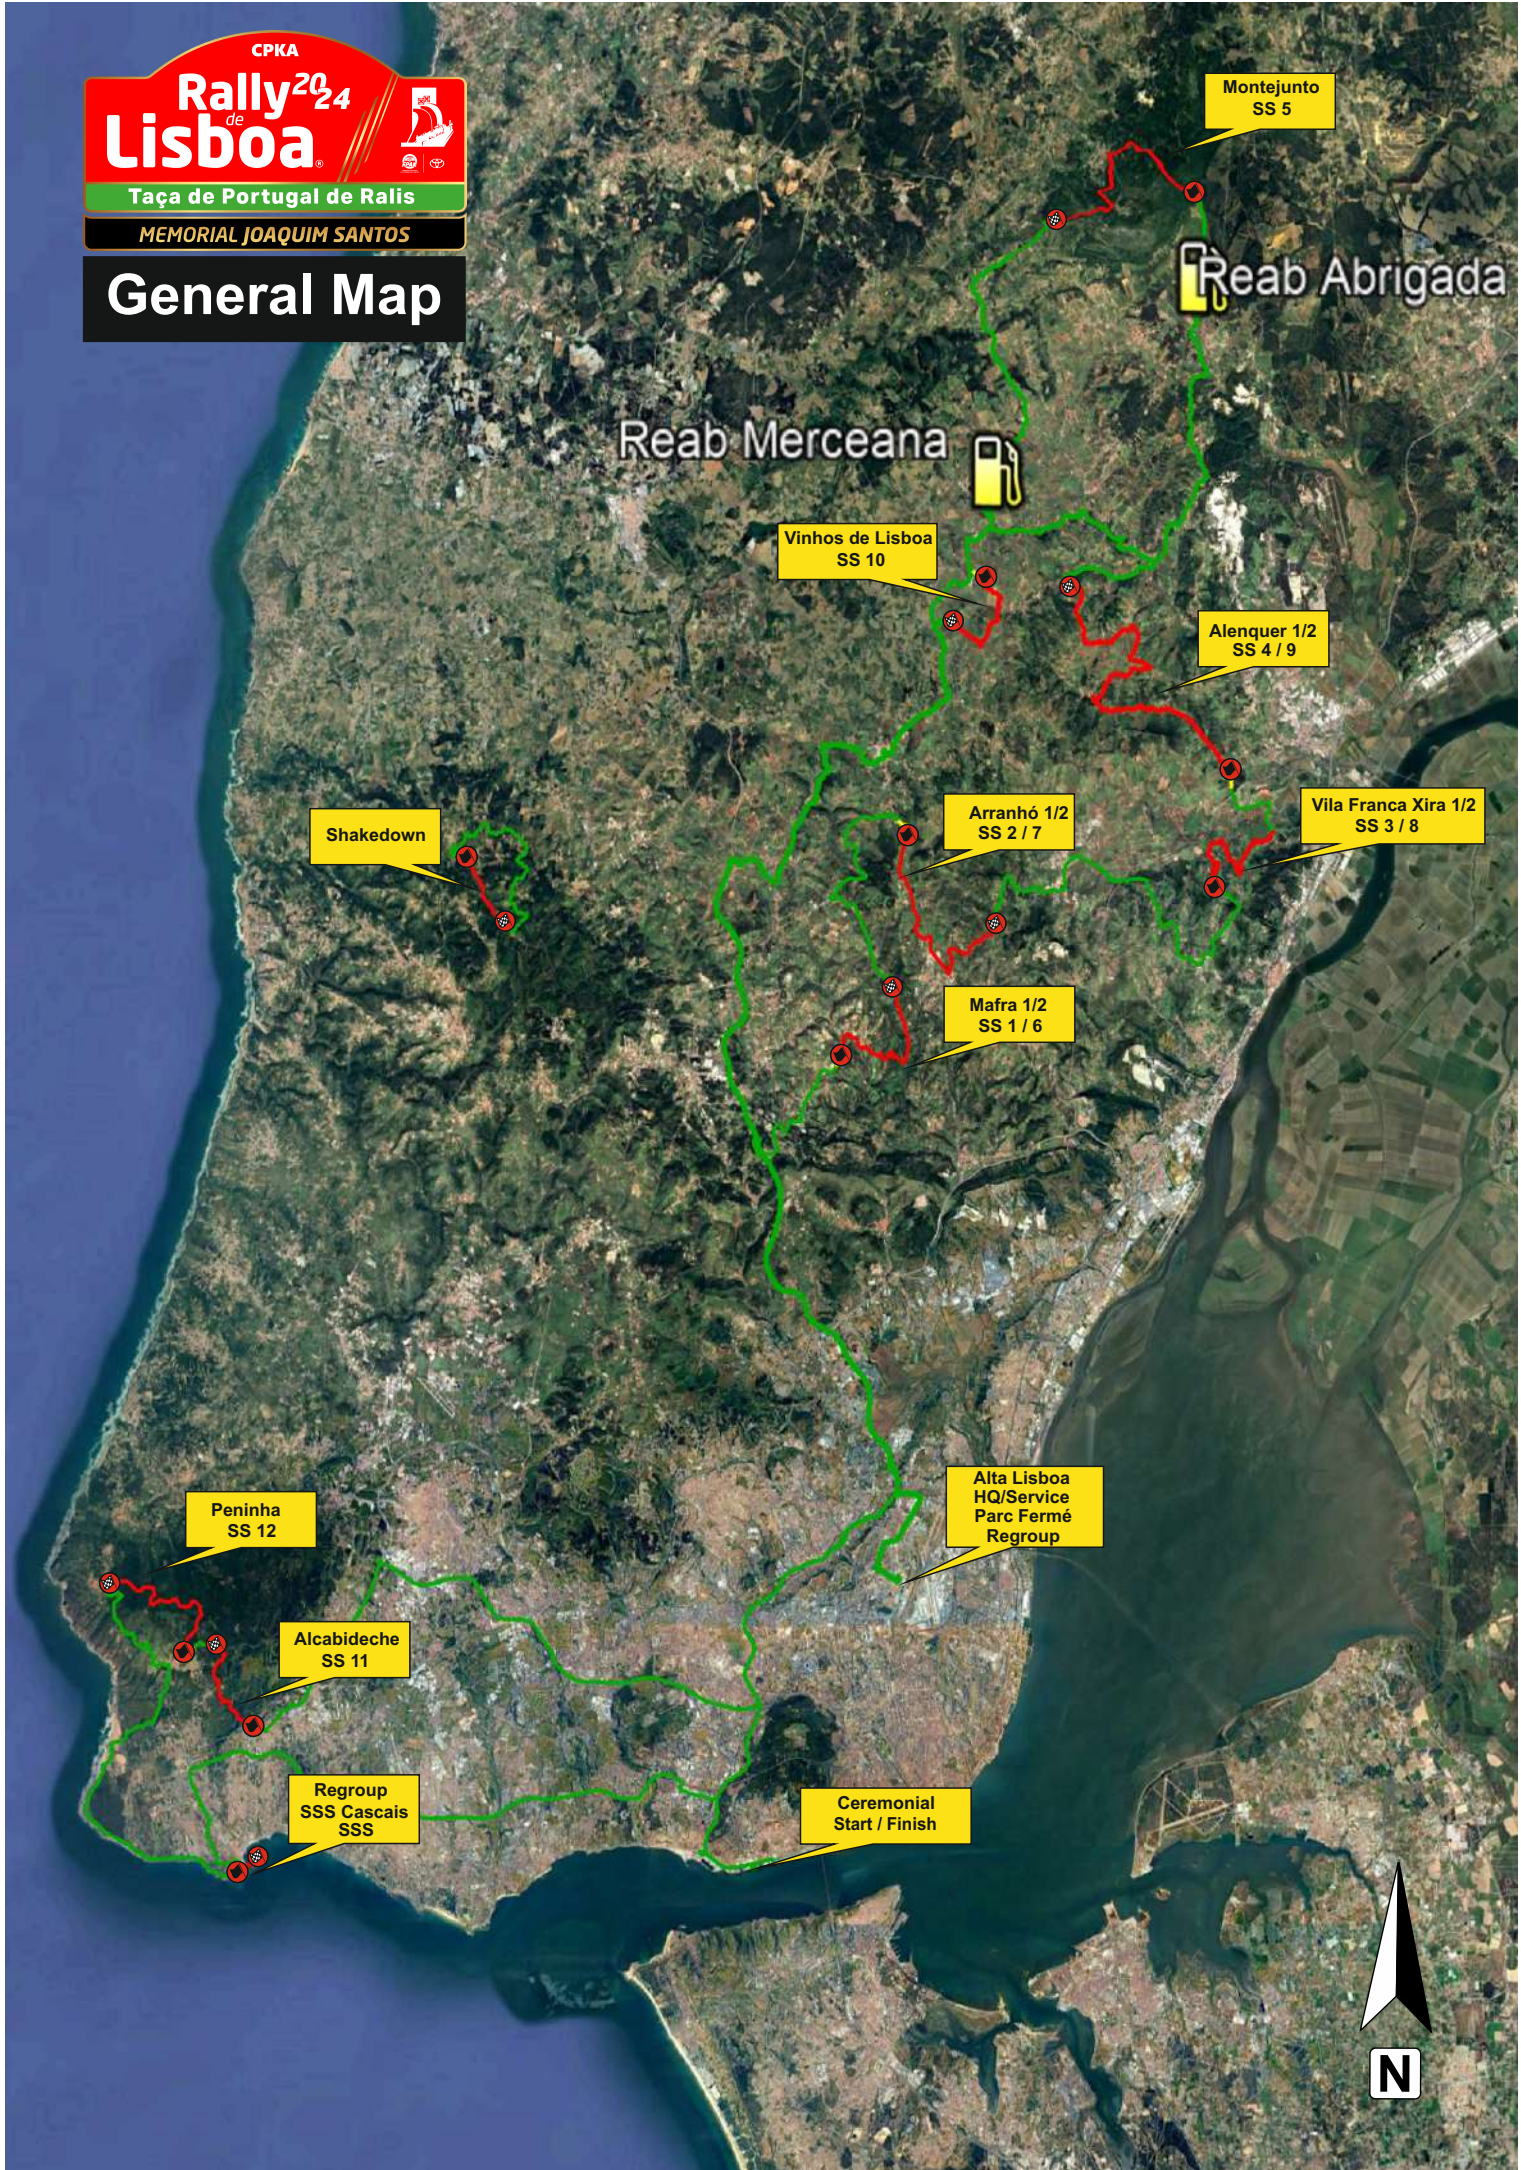

CPKA
Rally²⁰²⁴
de Lisboa
 Taça de Portugal de Ralis
 MEMORIAL JOAQUIM SANTOS
General Map

Shakedown

Peninha
SS 12

Alcabideche
SS 11

Regroup
SSS Cascais
SSS

Ceremonial
Start / Finish

Alta Lisboa
HQ/Service
Parc Fermé
Regroup

Mafra 1/2
SS 1 / 6

Arranhó 1/2
SS 2 / 7

Vila Franca Xira 1/2
SS 3 / 8

Alenquer 1/2
SS 4 / 9

Vinhos de Lisboa
SS 10

Reab Merceana

Reab Abrigada

Montejunto
SS 5